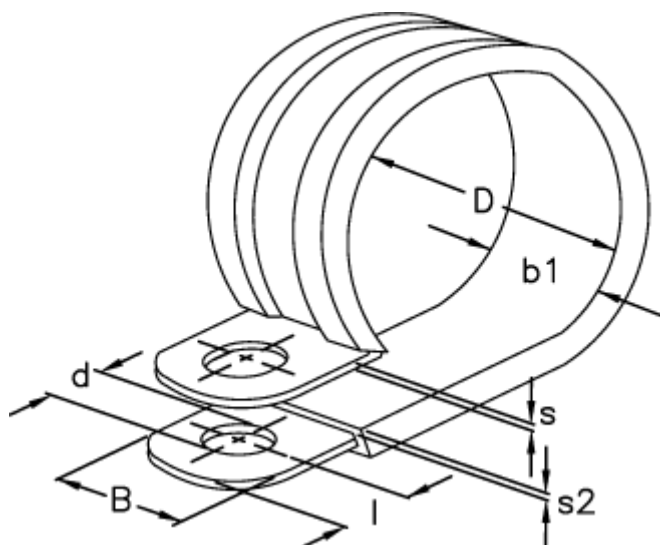

Varenummer: 029456112025

Beskrivelse: Norma rørbøjle RLGU 1. 25/12 W1

Mål

b1	= 15
Bredde B	= 12
d	= 6.4
Diameter D	= 25
l	= 6
s	= 0.8
s2	= 1.2